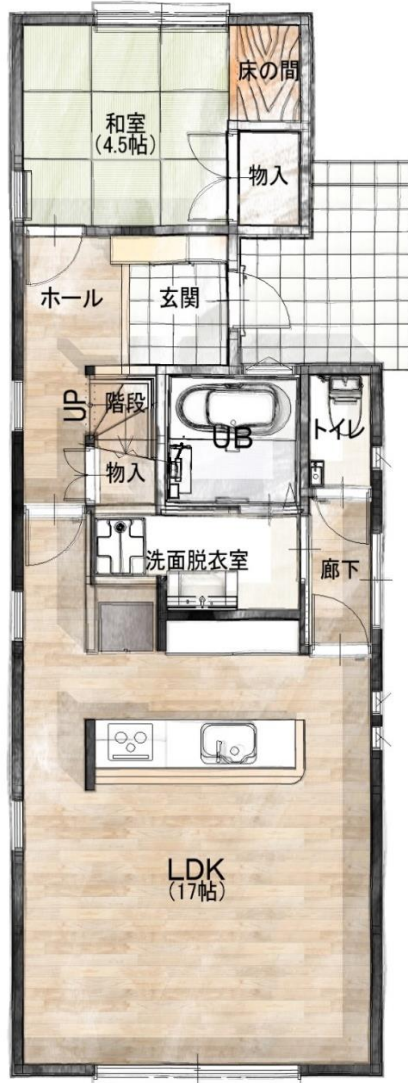

# B棟

## 4LDK+WCL

敷地面積 126.20㎡ 38.17坪

建物面積 108.50㎡ 32.82坪

### 吹抜けのある明るい邸

販売価格 **3,880** (税込) 万円

1階

2階

充実収納

アイランドキッチン

開放感のある吹抜

照明付き

ウォークインクロゼット

バルコニー2ヶ所

1階床面積 56.32㎡ 17.04坪

2階床面積 52.18㎡ 15.78坪

延床面積 108.50㎡ 32.82坪