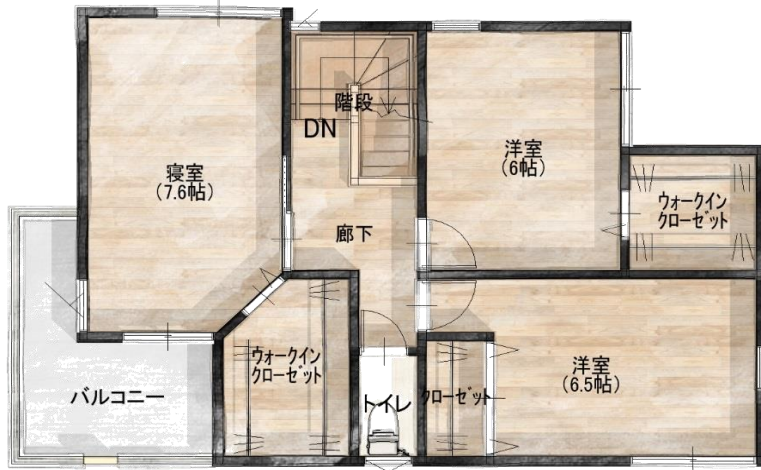

IJS TOWN

上小田井駅東

kamiotaiekihigasi

C棟

4LDK+2WCL

敷地面積 113.72m<sup>2</sup> 34.40坪

建物面積 102.47m<sup>2</sup> 30.99坪

ウォークインクローゼットのある収納豊富な邸

販売価格 3,780 (税込) 万円

2階

1階

ウォークインクローゼット

カウンターキッチン

広々洗面脱衣室

食器洗い乾燥機

和室

優れた家事動線

1階床面積 50.59m<sup>2</sup> 15.30坪

2階床面積 51.88m<sup>2</sup> 15.69坪

延床面積 102.47m<sup>2</sup> 30.99坪

IJS

いのうえ住宅産業

465-0053

名古屋市名東区極楽三丁目302番地