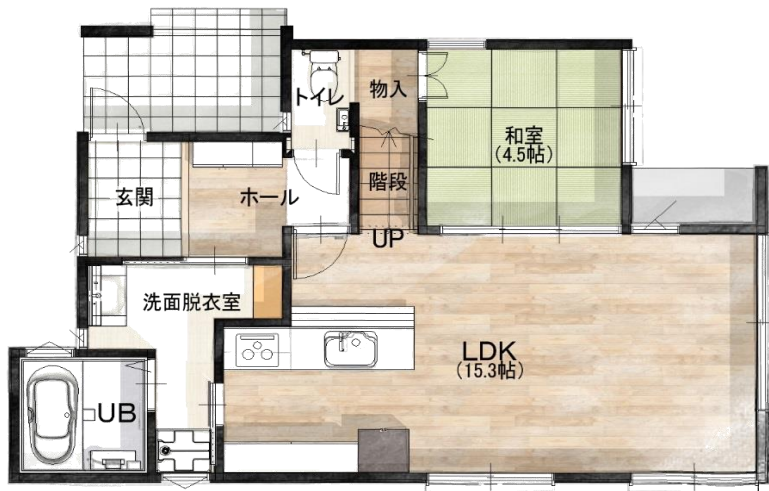

IJS TOWN

上小田井駅東

kamiotaiekihigasi

C棟

4LDK+2WCL

敷地面積 113.72m<sup>2</sup> 34.40坪

建物面積 102.47m<sup>2</sup> 30.99坪

ウォークインクローゼットのある収納豊富な邸

販売価格 3,780 (税込) 万円

2階

1階

ウォークインクローゼット

カウンターキッチン

広々洗面脱衣室

食器洗い乾燥機

和室

優れた家事動線

1階床面積 50.59m<sup>2</sup> 15.30坪

2階床面積 51.88m<sup>2</sup> 15.69坪

延床面積 102.47m<sup>2</sup> 30.99坪

IJS

いのうえ住宅産業

465-0053

名古屋市名東区極楽三丁目302番地