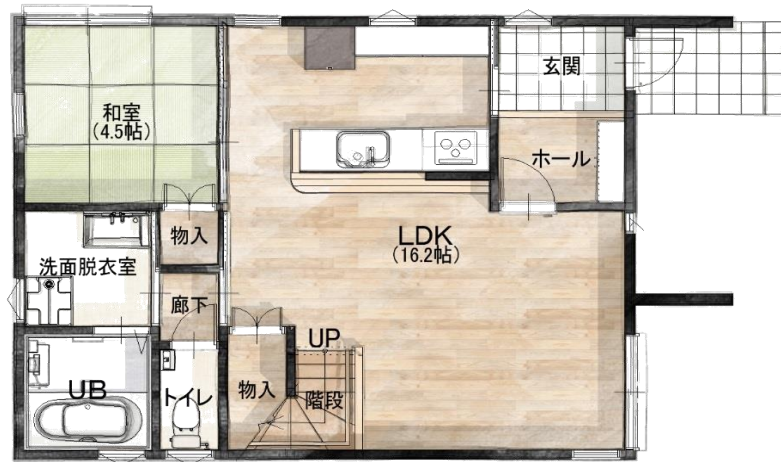

建物面積

96.05m²

29.05 坪

吹抜けのある明るい邸

販売価格 **3,650** (税込) 万円

2階

1階

ウォークインクローゼット

カウンターキッチン

広々洗面脱衣室

明るい吹抜

和室

優れた家事動線

1階床面積 52.17m² 15.78坪

2階床面積 43.88m² 13.27坪

延床面積 96.05m² 29.05坪