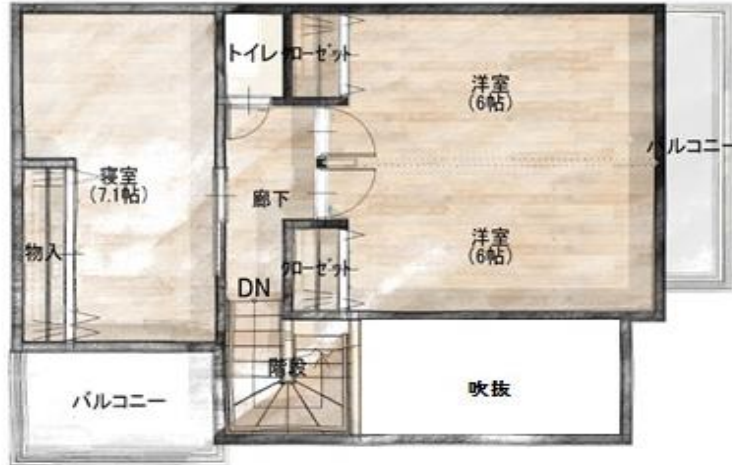

建物面積

96.05m²

29.05 坪

吹抜けのある明るい邸

販売価格 **3,650** (税込) 万円

2階

1階

ウォークインクローゼット

カウンターキッチン

広々洗面脱衣室

明るい吹抜

和室

優れた家事動線

1階床面積 52.17m² 15.78坪

2階床面積 43.88m² 13.27坪

延床面積 96.05m² 29.05坪